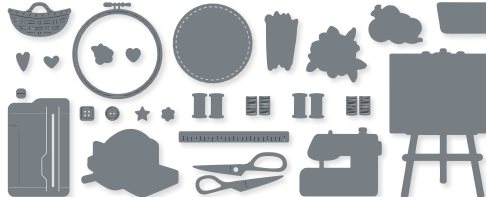

N FREUDE AM KREIEREN • 161225 | 48,00 € | £37.00
21 Stanzformen. Größte Form: 3-9/16" x 2-9/16" (9 x 6,5 cm).

10 %
SPAREN IM PAKET

N PRODUKTPAKET FREUDE AM KREIEREN
161228 | ~~74,00 €~~ + ~~£57,00~~ 66,50 € | £51.25
Klarsicht • **EN** **FR** **DE**
Stempelset Freude am Kreieren (S. 91)
+ Stanzformen Freude am Kreieren