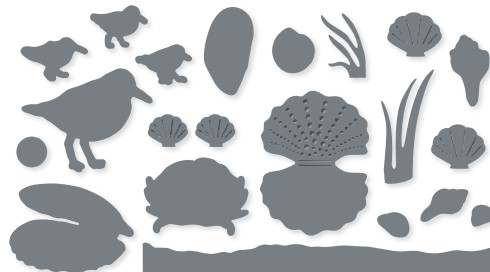

MEERESBUCHT • 160444 | 42,00 € | £32,00
16 Stanzformen. Größte Form: 6" x 7/16" (15,2 x 1,1 cm).
Passend zum Stempelset Meeresbucht (S. 101)