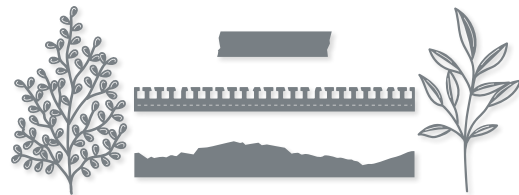

N WUNDERSCHÖNE WERKE • 161202 | 39,00 € | £30.00
5 Stanzformen. Größte Form: 2-1/2" x 4" (6,4 x 10,2 cm).

10 %
SPAREN IM PAKET

N PRODUKTPAKET WUNDERSCHÖNE WERKE 161205 | 69,00 € | £53.00 62,00 € | £47.50
Ablösbar • **EN FN DE**
Stempelset Wunderschöne Werke (S. 103)
+ Stanzformen Wunderschöne Werke