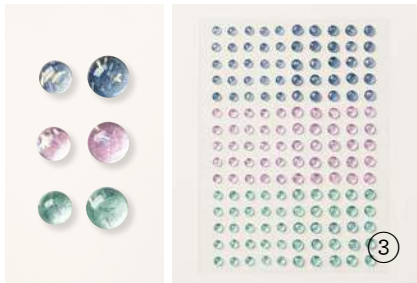

1. BUNT SCHIMMERNDE SCHMUCKSTEINE IN PASTELLTÖNEN • 160429 | 9,75 € | £7.50
90 selbstklebende Akzente: Je 30 in 3 Farben. 4 mm, 6 mm. Calypso, Babyblau, Gold.

N 2. SELBSTKLEBENDE FUNKELNDE SCHMUCKSTEINE • 161288 | 10,50 € | £8.00
120 Stück. 4 mm, 5 mm. Champagner, Schwarz, Weiß.

N 3. FLITTER-SCHMUCKSTEINE IM 3ER-PACK • 161624 | 9,25 € | £7.00
150 selbstklebende Akzente: 4 mm, 5 mm. Abendblau, Freesienlila, Lagunenblau.

N 4. FLITTER-SCHMUCKSTEINE IM 4ER-PACK • 161623 | 9,75 € | £7.50
160 selbstklebende Akzente: 4 mm, 5 mm. Pfauengrün, Blaubeere, Sommerbeere, Limette.

N 5. SELBSTKLEBENDE MATTE SCHMUCKSTEINE • 161300 | 9,75 € | £7.50
180 Stück. 3 mm, 4 mm, 5 mm. Passend zur Produktreihe Gänseblümchentraum (S. 110–111). Kupferbraun, Boho-Blau, Zitronenparfait.

6. FESTLICHE PERLEN-AKZENTE 159963 | 8,50 € | £6.75
200 selbstklebende Akzente: 3 mm. Chili, Grün, Silber, Gold.

7. BASIC PERLENSCHMUCK BUNTER SCHIMMER • 158987 | 9,25 € | £7.00
150 selbstklebende Akzente: 3 mm, 4 mm.

8. FLACHE SELBSTKLEBENDE PERLEN-AKZENTE • 160449 | 11,00 € | £8.50
80 Stück. 5 mm, 8 mm. Bunt schimmernd.

N 9. PERLEN IN COLOR 2022–2024 161621 | 8,50 € | £6.75

200 selbstklebende Akzente: 4 mm. Papageiengrün, Karibikblau, Sommersorbet, Nachtblau, Orchideenlila.

10. BASIC STRASS-SCHMUCK 144220 | 7,50 € | £5.75

140 selbstklebende Akzente: 3 mm, 4 mm, 5 mm.

11. BASIC STRASS-SCHMUCK BUNTER SCHIMMER • 158130 | 9,25 € | £7.00

200 selbstklebende Akzente: 4 mm, 5 mm, 6 mm.

12. SCHMETTERLINGE IN MATT-MESSING 158136 | 12,25 € | £9.50

80 selbstklebende Akzente: 5 mm, 7 mm.