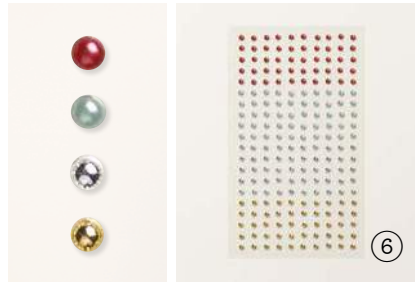

1. BUNT SCHIMMERNDE SCHMUCKSTEINE IN PASTELLTÖNEN • 160429 | 9,75 € | £7.50
90 selbstklebende Akzente: Je 30 in 3 Farben. 4 mm, 6 mm. Calypso, Babyblau, Gold.

N 2. SELBSTKLEBENDE FUNKELNDE SCHMUCKSTEINE • 161288 | 10,50 € | £8.00
120 Stück. 4 mm, 5 mm. Champagner, Schwarz, Weiß.

N 3. FLITTER-SCHMUCKSTEINE IM 3ER-PACK • 161624 | 9,25 € | £7.00
150 selbstklebende Akzente: 4 mm, 5 mm. Abendblau, Freesienlila, Lagunenblau.

N 4. FLITTER-SCHMUCKSTEINE IM 4ER-PACK • 161623 | 9,75 € | £7.50
160 selbstklebende Akzente: 4 mm, 5 mm. Pfauengrün, Blaubeere, Sommerbeere, Limette.

N 5. SELBSTKLEBENDE MATTE SCHMUCKSTEINE • 161300 | 9,75 € | £7.50
180 Stück. 3 mm, 4 mm, 5 mm. Passend zur Produktreihe Gänseblümchentraum (S. 110–111). Kupferbraun, Boho-Blau, Zitronenparfait.

6. FESTLICHE PERLEN-AKZENTE 159963 | 8,50 € | £6.75
200 selbstklebende Akzente: 3 mm. Chili, Grün, Silber, Gold.

7. BASIC PERLENSCHMUCK BUNTER SCHIMMER • 158987 | 9,25 € | £7.00
150 selbstklebende Akzente: 3 mm, 4 mm.

8. FLACHE SELBSTKLEBENDE PERLEN-AKZENTE • 160449 | 11,00 € | £8.50
80 Stück. 5 mm, 8 mm. Bunt schimmernd.

N 9. PERLEN IN COLOR 2022–2024 161621 | 8,50 € | £6.75

200 selbstklebende Akzente: 4 mm. Papageiengrün, Karibikblau, Sommersorbet, Nachtblau, Orchideenlila.

10. BASIC STRASS-SCHMUCK 144220 | 7,50 € | £5.75

140 selbstklebende Akzente: 3 mm, 4 mm, 5 mm.

11. BASIC STRASS-SCHMUCK BUNTER SCHIMMER • 158130 | 9,25 € | £7.00

200 selbstklebende Akzente: 4 mm, 5 mm, 6 mm.

12. SCHMETTERLINGE IN MATT-MESSING 158136 | 12,25 € | £9.50

80 selbstklebende Akzente: 5 mm, 7 mm.