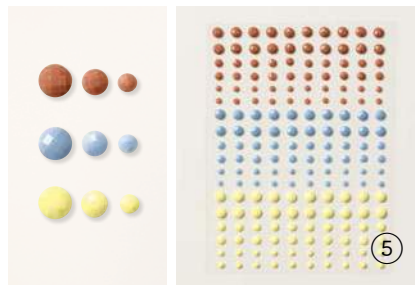

1. BUNT SCHIMMERNDE SCHMUCKSTEINE IN PASTELLTÖNEN • 160429 | 9,75 € | £7.50
90 selbstklebende Akzente: Je 30 in 3 Farben. 4 mm, 6 mm. Calypso, Babyblau, Gold.

N 2. SELBSTKLEBENDE FUNKELNDE SCHMUCKSTEINE • 161288 | 10,50 € | £8.00
120 Stück. 4 mm, 5 mm. Champagner, Schwarz, Weiß.

N 3. FLITTER-SCHMUCKSTEINE IM 3ER-PACK • 161624 | 9,25 € | £7.00
150 selbstklebende Akzente: 4 mm, 5 mm. Abendblau, Freesienlila, Lagunenblau.

N 4. FLITTER-SCHMUCKSTEINE IM 4ER-PACK • 161623 | 9,75 € | £7.50
160 selbstklebende Akzente: 4 mm, 5 mm. Pfauengrün, Blaubeere, Sommerbeere, Limette.

N 5. SELBSTKLEBENDE MATTE SCHMUCKSTEINE • 161300 | 9,75 € | £7.50
180 Stück. 3 mm, 4 mm, 5 mm. Passend zur Produktreihe Gänseblümchentraum (S. 110–111). Kupferbraun, Boho-Blau, Zitronenparfait.

6. FESTLICHE PERLEN-AKZENTE 159963 | 8,50 € | £6.75
200 selbstklebende Akzente: 3 mm. Chili, Grün, Silber, Gold.

7. BASIC PERLENSCHMUCK BUNTER SCHIMMER • 158987 | 9,25 € | £7.00
150 selbstklebende Akzente: 3 mm, 4 mm.

8. FLACHE SELBSTKLEBENDE PERLEN-AKZENTE • 160449 | 11,00 € | £8.50
80 Stück. 5 mm, 8 mm. Bunt schimmernd.

N 9. PERLEN IN COLOR 2022–2024 161621 | 8,50 € | £6.75

200 selbstklebende Akzente: 4 mm. Papageiengrün, Karibikblau, Sommersorbet, Nachtblau, Orchideenlila.

10. BASIC STRASS-SCHMUCK 144220 | 7,50 € | £5.75

140 selbstklebende Akzente: 3 mm, 4 mm, 5 mm.

11. BASIC STRASS-SCHMUCK BUNTER SCHIMMER • 158130 | 9,25 € | £7.00

200 selbstklebende Akzente: 4 mm, 5 mm, 6 mm.

12. SCHMETTERLINGE IN MATT-MESSING 158136 | 12,25 € | £9.50

80 selbstklebende Akzente: 5 mm, 7 mm.