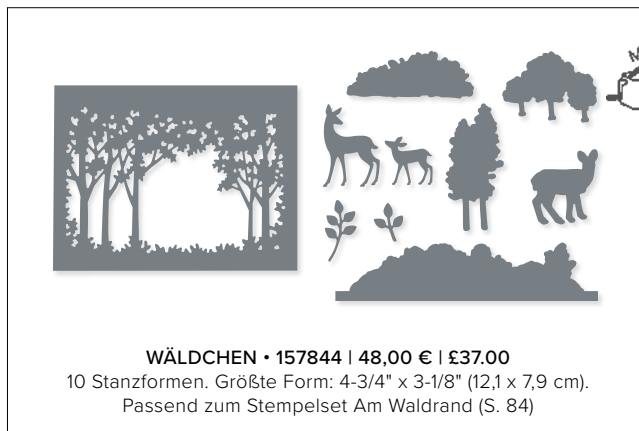

WÄLDCHEN • 157844 | 48,00 € | £37.00

10 Stanzformen. Größte Form: 4-3/4" x 3-1/8" (12,1 x 7,9 cm). Passend zum Stempelset Am Waldrand (S. 84)