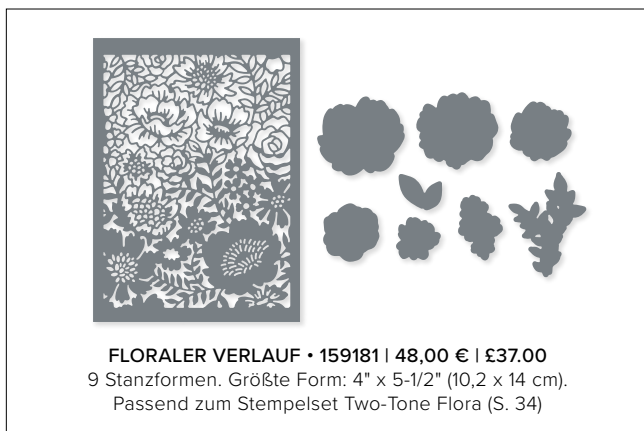

DER RICHTIGE DREH • 154336 | 48,00 € | £37.00
 21 Stanzformen. Größte Form: 3-7/8" x 5-1/4" (9,8 x 13,3 cm).

ESPEN • 159798 | 44,00 € | £34.00
 6 Stanzformen. Größte Form: 5" x 3-3/4" (12,7 x 9,5 cm).
 Passend zum Stempelset Im Geist (S. 43)