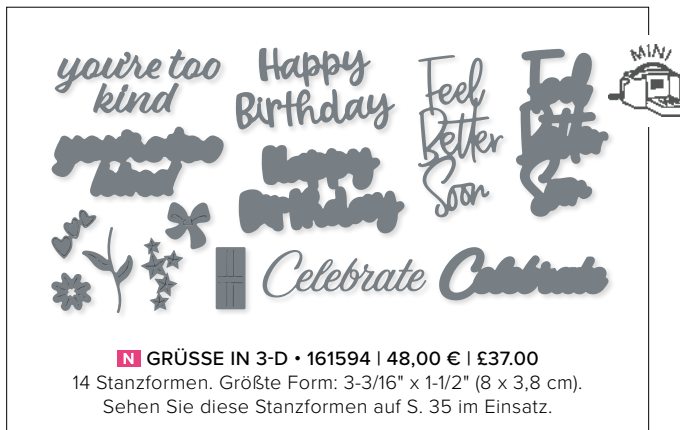

DER RICHTIGE DREH • 154336 | 48,00 € | £37.00
 21 Stanzformen. Größte Form: 3-7/8" x 5-1/4" (9,8 x 13,3 cm).

ESPEN • 159798 | 44,00 € | £34.00
 6 Stanzformen. Größte Form: 5" x 3-3/4" (12,7 x 9,5 cm).
 Passend zum Stempelset Im Geist (S. 43)