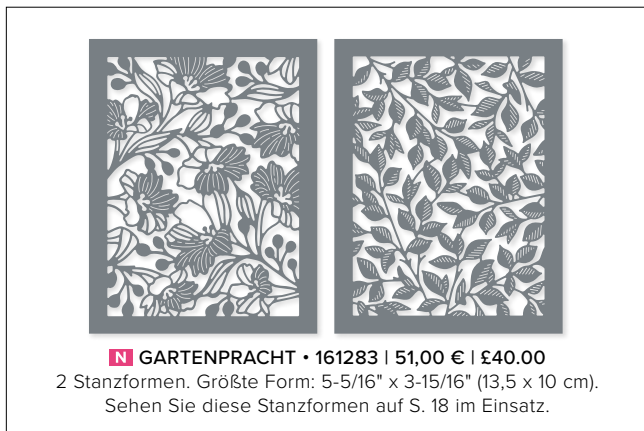

DER RICHTIGE DREH • 154336 | 48,00 € | £37.00
 21 Stanzformen. Größte Form: 3-7/8" x 5-1/4" (9,8 x 13,3 cm).

ESPEN • 159798 | 44,00 € | £34.00
 6 Stanzformen. Größte Form: 5" x 3-3/4" (12,7 x 9,5 cm).
 Passend zum Stempelset Im Geist (S. 43)