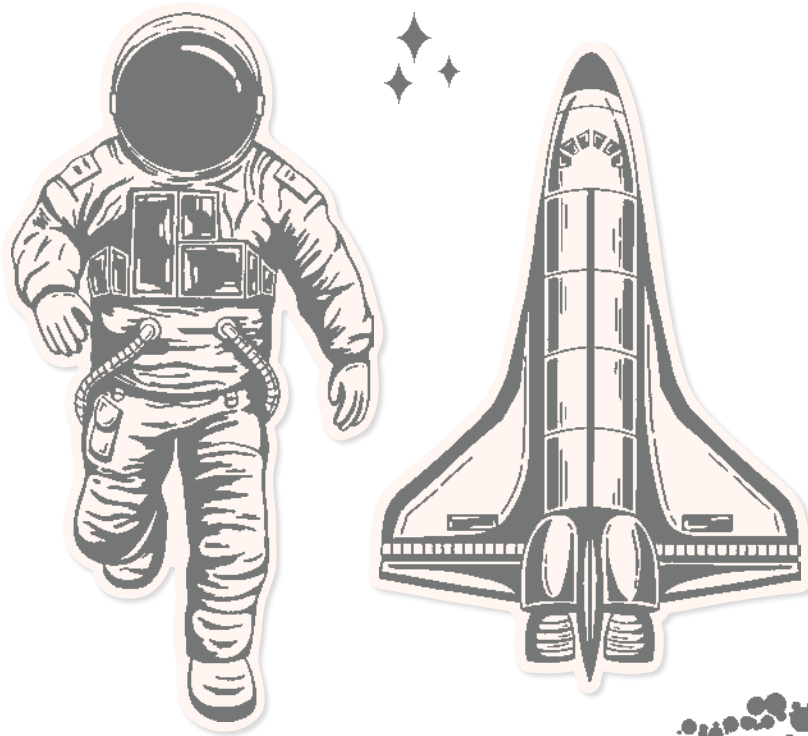

KÜRBISGELB

LIMETTE

KARIBIKBLAU

BLAUBEERE

SOMMERBEERE

SCHWARZ

Galaktische
GLÜCKWÜNSCHE

ZUM GEBURTSTAG