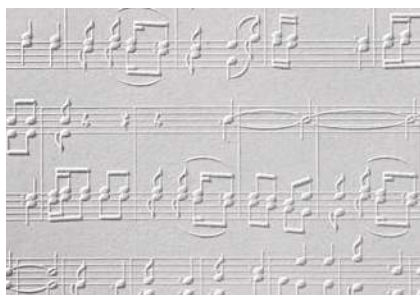

NOTENBLATT, 3-D
156392 | 13,50 € | £10.25
6" x 6-1/4" (15,2 x 15,9 cm)