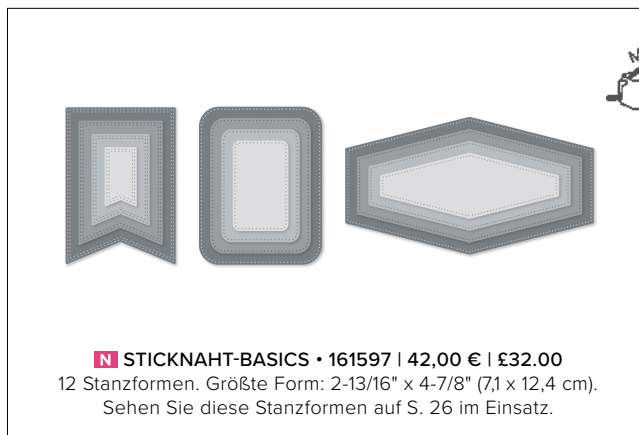

STICKNAHT-BASICS • 161597 | 42,00 € | £32.00

12 Stanzformen. Größte Form: 2-13/16" x 4-7/8" (7,1 x 12,4 cm). Sehen Sie diese Stanzformen auf S. 26 im Einsatz.