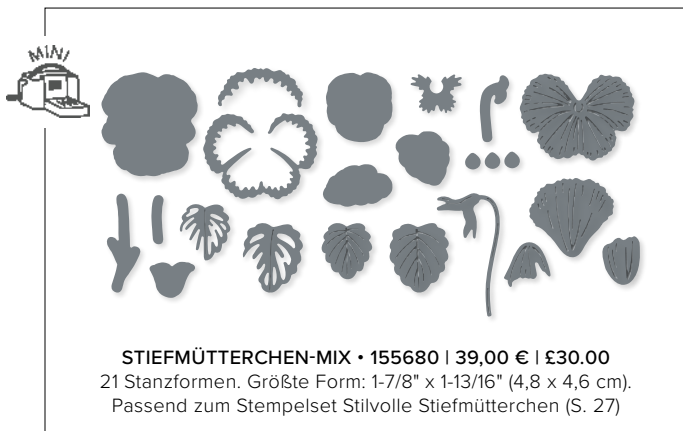

STIEFMÜTTERCHEN-MIX • 155680 | 39,00 € | £30.00

21 Stanzformen. Größte Form: 1-7/8" x 1-13/16" (4,8 x 4,6 cm). Passend zum Stempelset Stilvolle Stiefmütterchen (S. 27)