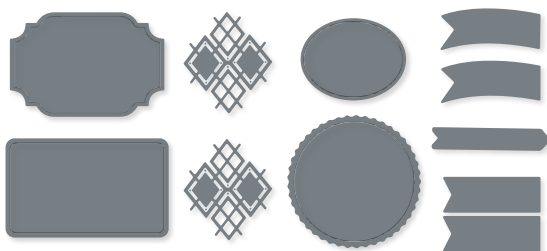

MASKULINE ETIKETTEN • 159078 | 34,00 € | £27,00
10 Stanzformen. Größte Form: 2-1/2" x 1-1/2" (6,4 x 3,8 cm).
Passend zum Stempelset Mein lieber Mann! (S. 83)