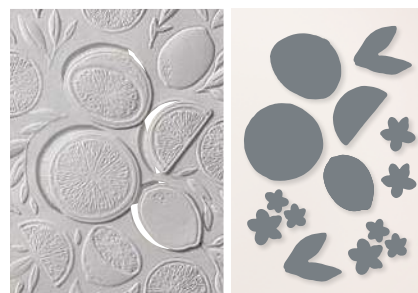

RATTAN-GEFLECHT, 3-D
 160580 | 12,25 € | £9.50
 4-1/2" x 6-1/4" (11,4 x 15,9 cm)

REGENTROPFEN
 160554 | 11,50 € | £9.00
 6" x 6-1/4" (15,2 x 15,9 cm)

RUSTIKALE BLÜTEN
 161473 | 10,50 € | £8.00
 4-1/2" x 6-1/4" (11,4 x 15,9 cm)