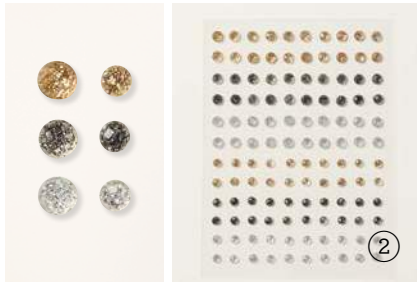

1. BUNT SCHIMMERNDE SCHMUCKSTEINE IN PASTELLTÖNEN • 160429 | 9,75 € | £7.50
90 selbstklebende Akzente: Je 30 in 3 Farben. 4 mm, 6 mm. Calypso, Babyblau, Gold.

N 2. SELBSTKLEBENDE FUNKELNDE SCHMUCKSTEINE • 161288 | 10,50 € | £8.00
120 Stück. 4 mm, 5 mm. Champagner, Schwarz, Weiß.

N 3. FLITTER-SCHMUCKSTEINE IM 3ER-PACK • 161624 | 9,25 € | £7.00
150 selbstklebende Akzente: 4 mm, 5 mm. Abendblau, Freesienlila, Lagunenblau.

N 4. FLITTER-SCHMUCKSTEINE IM 4ER-PACK • 161623 | 9,75 € | £7.50
160 selbstklebende Akzente: 4 mm, 5 mm. Pfauengrün, Blaubeere, Sommerbeere, Limette.

N 5. SELBSTKLEBENDE MATTE SCHMUCKSTEINE • 161300 | 9,75 € | £7.50
180 Stück. 3 mm, 4 mm, 5 mm. Passend zur Produktreihe Gänseblümchentraum (S. 110–111). Kupferbraun, Boho-Blau, Zitronenparfait.

6. FESTLICHE PERLEN-AKZENTE 159963 | 8,50 € | £6.75
200 selbstklebende Akzente: 3 mm. Chili, Grün, Silber, Gold.

7. BASIC PERLENSCHMUCK BUNTER SCHIMMER • 158987 | 9,25 € | £7.00
150 selbstklebende Akzente: 3 mm, 4 mm.

8. FLACHE SELBSTKLEBENDE PERLEN-AKZENTE • 160449 | 11,00 € | £8.50
80 Stück. 5 mm, 8 mm. Bunt schimmernd.

N 9. PERLEN IN COLOR 2022–2024 161621 | 8,50 € | £6.75

200 selbstklebende Akzente: 4 mm. Papageiengrün, Karibikblau, Sommersorbet, Nachtblau, Orchideenlila.

10. BASIC STRASS-SCHMUCK 144220 | 7,50 € | £5.75

140 selbstklebende Akzente: 3 mm, 4 mm, 5 mm.

11. BASIC STRASS-SCHMUCK BUNTER SCHIMMER • 158130 | 9,25 € | £7.00

200 selbstklebende Akzente: 4 mm, 5 mm, 6 mm.

12. SCHMETTERLINGE IN MATT-MESSING 158136 | 12,25 € | £9.50

80 selbstklebende Akzente: 5 mm, 7 mm.