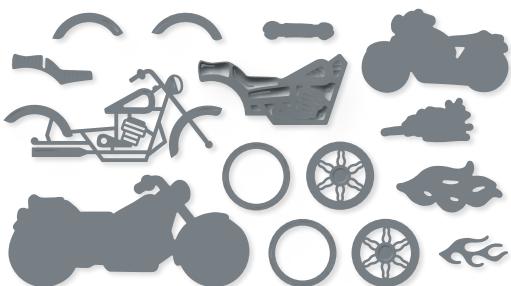

MOTORRAD-FAHRT • 160762 | 39,00 € | £30,00
15 Stanzformen. Größte Form: 3-7/8" x 1-7/8" (9,8 x 4,8 cm).
Passend zum Stempelset Motorrad-Fahrt (S. 88)