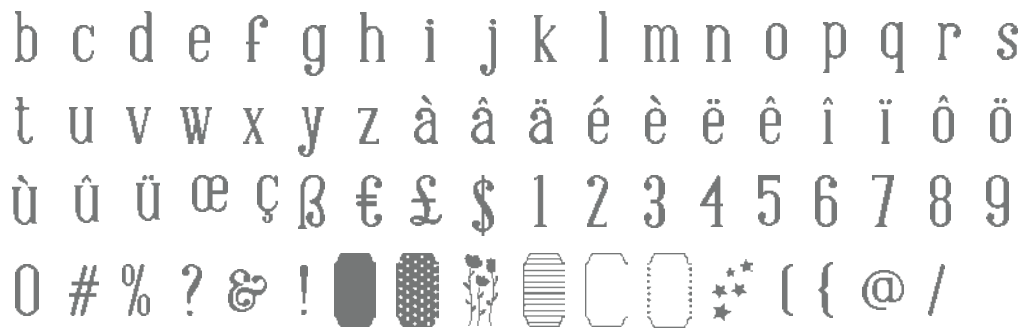

AROUND THE BEND • 160648 | 31,00 € | £24.00
14 Klarsichtstempel (Empfohlene transparente Blöcke: a, b, d, f, h, i)
Passend zu den Stanzformen Kreative Kurven (S. 164)

ABBILDUNG IN 100 %

ABBILDUNG IN 50 %*