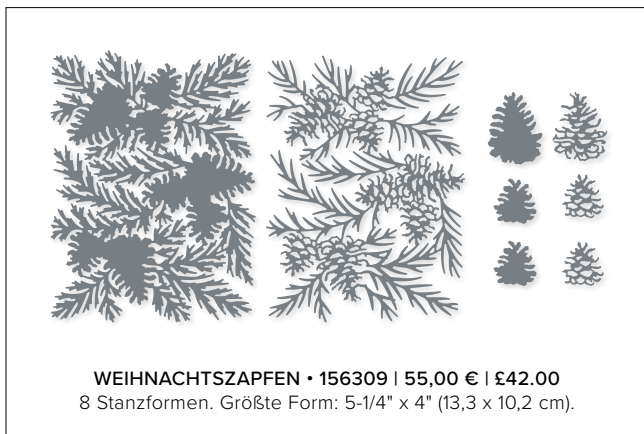

WEIHNACHTSZAPFEN • 156309 | 55,00 € | £42.00

8 Stanzformen. Größte Form: 5-1/4" x 4" (13,3 x 10,2 cm).