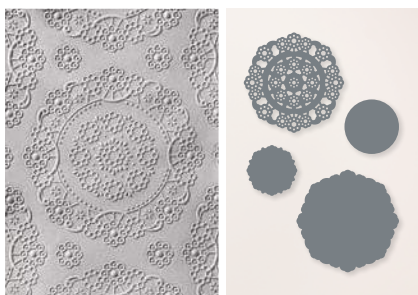

ZIERDECKCHEN, HYBRID
161286 | 51,00 € | £40.00
1 Prägeform: 4-1/2" x 6-1/4" (11,4 x 15,9 cm).
4 Stanzformen.
Größte Form: Durchmesser: 3-1/2" (8,9 cm)