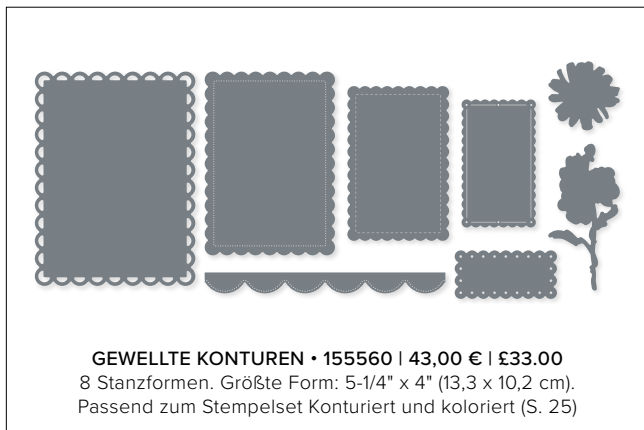

DER RICHTIGE DREH • 154336 | 48,00 € | £37.00
 21 Stanzformen. Größte Form: 3-7/8" x 5-1/4" (9,8 x 13,3 cm).

ESPEN • 159798 | 44,00 € | £34.00
 6 Stanzformen. Größte Form: 5" x 3-3/4" (12,7 x 9,5 cm).
 Passend zum Stempelset Im Geist (S. 43)