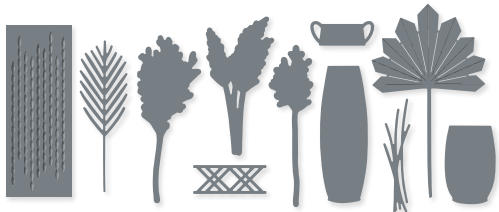

N GETÖPFERTE STRUKTUREN • 161513 | 43,00 € | £33.00
11 Stanzformen. Größte Form: 2-3/8" x 4-1/8" (6 x 10,5 cm).

10 %
SPAREN IM PAKET

N PRODUKTPAKET
GETÖPFERTE STRUKTUREN
161516 | 75,00 € + £58,00 67,50 € | £52.00
Ablösbar • **EN** **FR** **DE**
Stempelset Getöpferte Strukturen (S. 71)
+ Stanzformen Getöpferte Strukturen