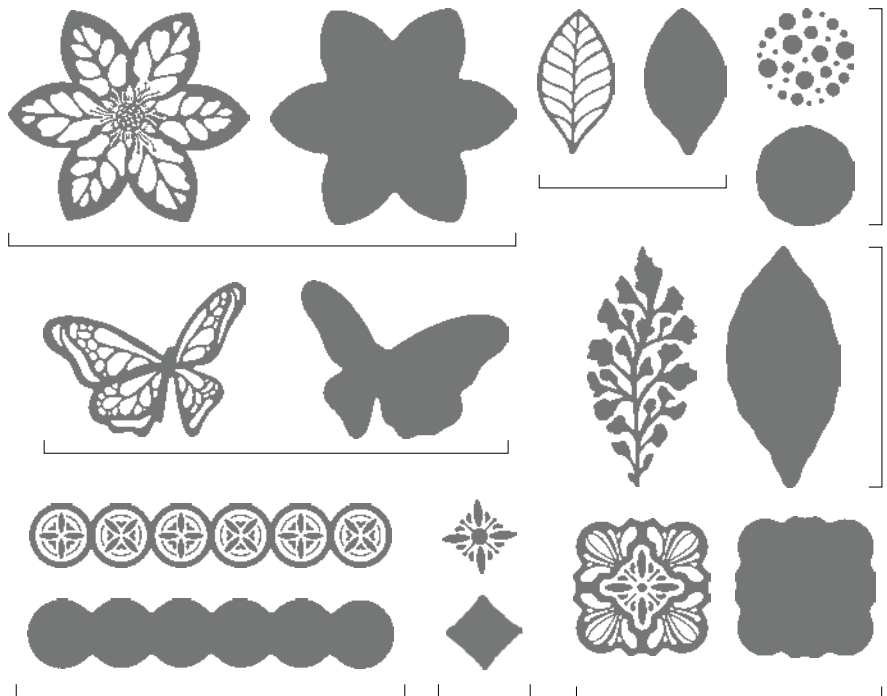

ABBILDUNG IN 50 %

N ENCHANTED BUTTERFLY • 161279 | 30,00 € | £23.00

9 Klarsichtstempel (Empfohlene transparente Blöcke: a, b, c, d, i)