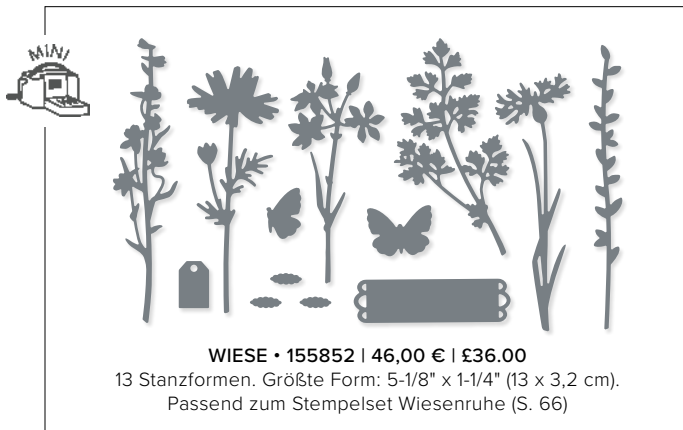

WIESE • 155852 | 46,00 € | £36.00

13 Stanzformen. Größte Form: 5-1/8" x 1-1/4" (13 x 3,2 cm). Passend zum Stempelset Wiesenruhe (S. 66)