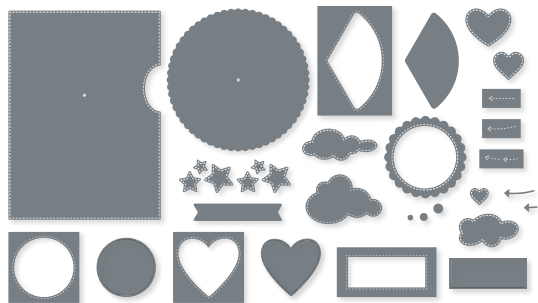

DER RICHTIGE DREH • 154336 | 48,00 € | £37.00
21 Stanzformen. Größte Form: 3-7/8" x 5-1/4" (9,8 x 13,3 cm).