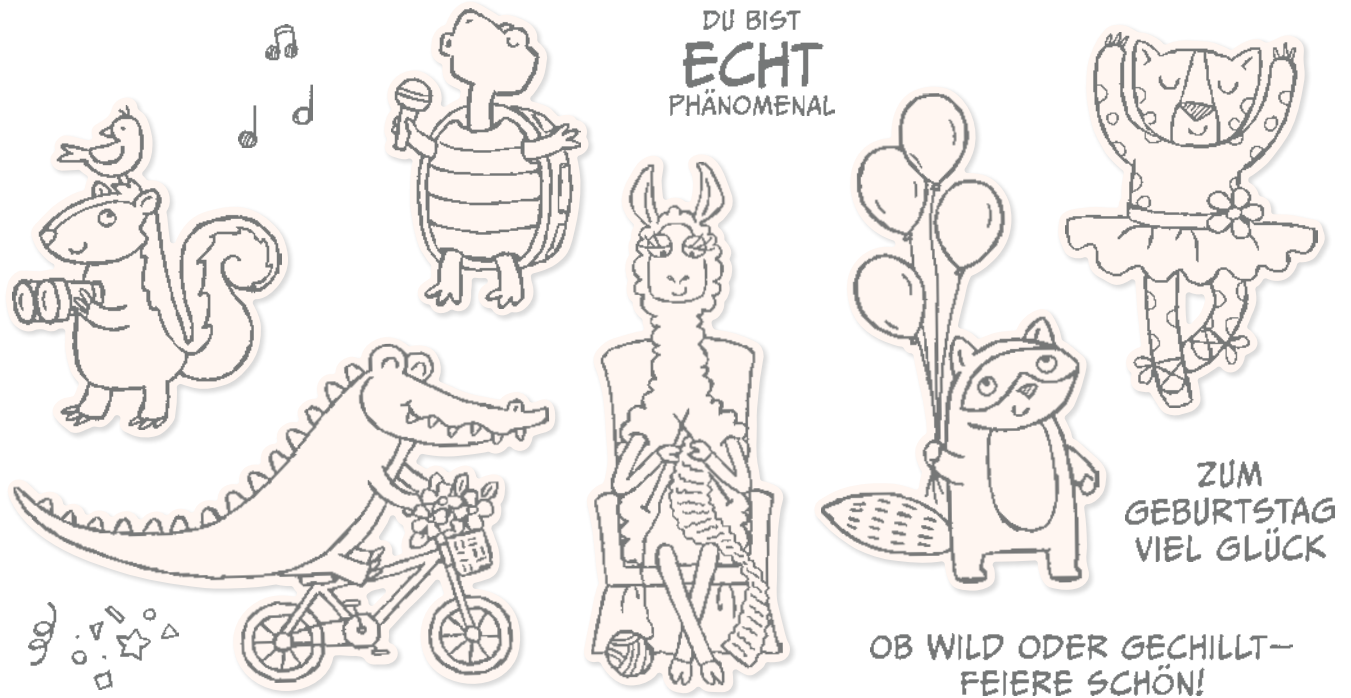

N ZUCKERSÜSSER ZOO • 161311 | 32,00 € | £25.00

11 ablösbare Stempel (Empfohlene transparente Blöcke: b, c, e) • **EN** **FR** **DE**
○ Passend zu den Stanzformen Zuckersüßer Zoo (S. 160)

10%

SPAREN IM PAKET

+

N PRODUKTPAKET ZUCKERSÜSSER ZOO
161317 | 74,00 € + £57.00 66,50 € | £51.25

Ablösbar • **EN** **FR** **DE**
Stempelset Zuckersüßer Zoo
+ Stanzformen Zuckersüßer Zoo (S. 160)