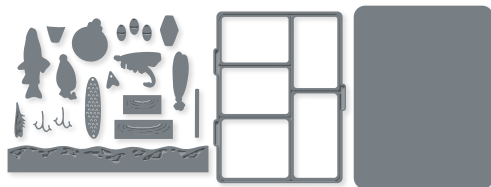

N AM HAKEN • 161541 | 42,00 € | £32.00
17 Stanzformen. Größte Form: 4-1/4" x 5-9/16" (10,8 x 14,1 cm).

10 %
SPAREN IM PAKET

N PRODUKTPAKET AM HAKEN
161544 | ~~68,00 €~~ + ~~£52.00~~ 61,00 € | £46.75
Klarsicht • **EN** **FR** **DE**
Stempelset Am Haken (S. 79)
+ Stanzformen Am Haken