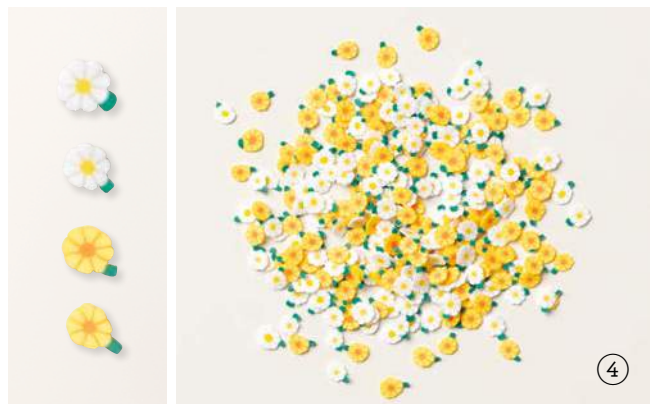

①

③

②

④

N 1. DEKORINGE BUNTER SCHIMMER FÜR SCHÜTTELFENSTER
161625 | 8,50 € | £6.75
2 mm, 3 mm. 9 g.

2. RUNDE UND VIERECKIGE SPREIZKLAMMERN
155570 | 8,50 € | £6.75
200 Spreizklammern aus Metall mit flachem Kopf, in 2 Ausführungen.
3,2 mm, 6,4 mm. Schwarz, Weiß.