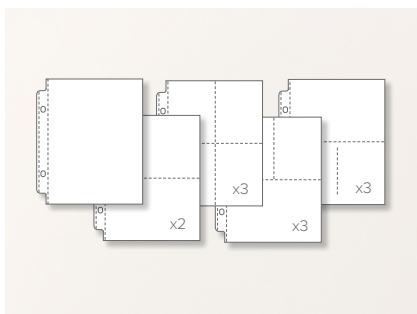

**ALBUM 6" X 8" (15,2 X 20,3 CM)
IN SCHWARZ • 163883 | 14,00 € | £10.75**

Mit stabilem Einband. Maße: 8-3/8" x 8-11/16" x 2-1/16" (21,3 x 22,1 x 5,2 cm), Ringbindung. Passend zu den Einsteckhüllen 6" x 8" (15,2 x 20,3 cm).