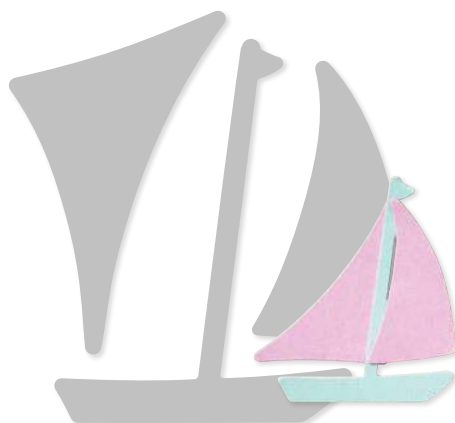

SEGELBOOT,
ELEMENTSTANZE
157905 | 27,00 € | £21.00