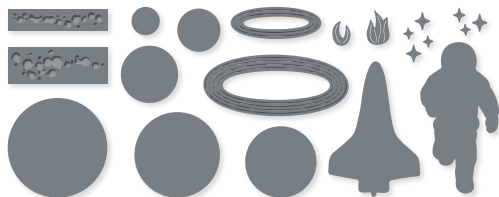

N FLORALE DETAILS • 161370 | 44,00 € | £34.00
18 Stanzformen. Größte Form: 3-1/2" x 4-11/16" (8,9 x 11,9 cm).

10 %
SPAREN IM PAKET

N PRODUKTPAKET DARLING DETAILS
161371 | ~~74,00 €~~ + ~~£57,00~~ 66,50 € | £51.25
Klarsicht
Stempelset Darling Details (S. 68)
+ Stanzformen Florale Details