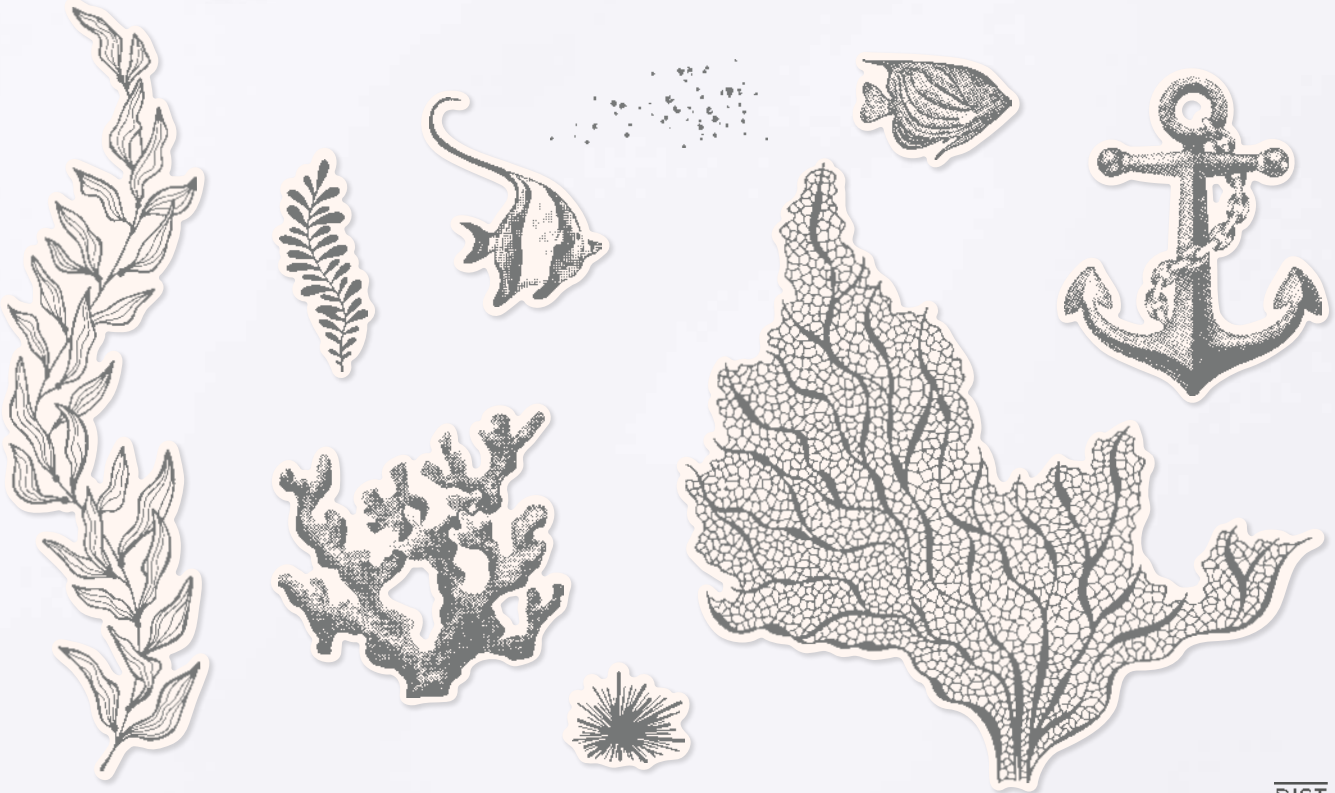

Mit austauschbaren Aufsätzen für die Spitze wird Ihr Aufheb-Helfer noch nützlicher! Alle Zubehörartikel dazu finden Sie auf S. 145.