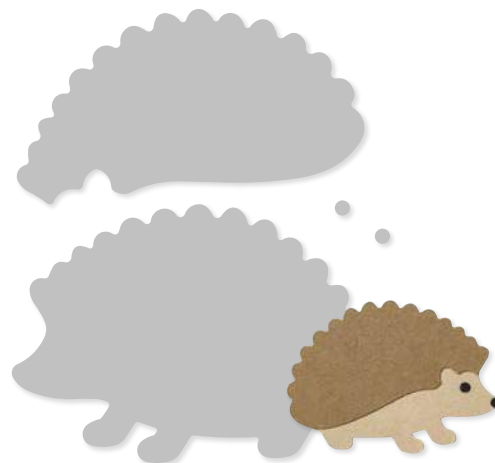

IGEL, ELEMENTSTANZE
157984 | 27,00 € | £21.00