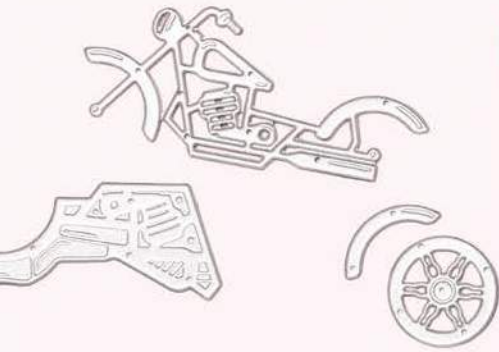

[ONLINE]
3-D-PRÄGEFORMEN
BASICS
161598

Bleib
IMMER GUT
drauf!

KLASSISCH
Authentisch
DU
SEIT ES DICH GIBT

DU BIST *legendär*

MOTORRAD-FAHRT • 160760 | 30,00 € | £23.00

9 ablösbare Stempel (Empfohlene transparente Blöcke: b, c, e, h) •
O Passend zu den Stanzformen Motorrad-Fahrt (S. 165)