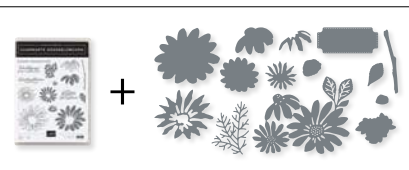

○ Passend zu den Stanzformen Charmante Gänseblümchen (S. 156)

10%
SPAREN IM PAKET

N PRODUKTPAKET CHARMANTE GÄNSEBLÜMCHEN
161299 | ~~73,00 €~~ | ~~£56,00~~ 65,50 € | £50.25

Klarsicht •
Stempelset Charmante Gänseblümchen
+ Stanzformen Charmante Gänseblümchen (S. 156)