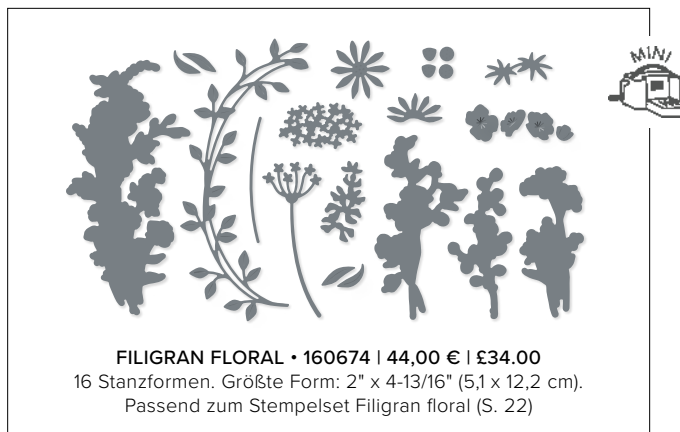

DER RICHTIGE DREH • 154336 | 48,00 € | £37.00
 21 Stanzformen. Größte Form: 3-7/8" x 5-1/4" (9,8 x 13,3 cm).

ESPEN • 159798 | 44,00 € | £34.00
 6 Stanzformen. Größte Form: 5" x 3-3/4" (12,7 x 9,5 cm).
 Passend zum Stempelset Im Geist (S. 43)