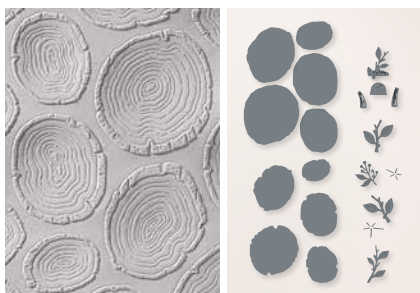

JAHRESRINGE, HYBRID
159888 | 45,00 € | £35.00
1 Prägeform. 4-1/2" x 6-1/4" (11,4 x 15,9 cm).
16 Stanzformen. Größte Form: 4-1/4" x 5-1/4"
(10,8 x 13,3 cm). Passend zum Stempelset
Jahresringe (S. 43).