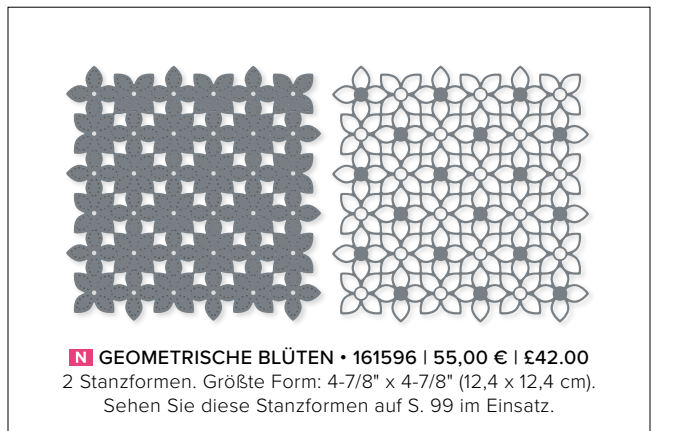

DER RICHTIGE DREH • 154336 | 48,00 € | £37.00
 21 Stanzformen. Größte Form: 3-7/8" x 5-1/4" (9,8 x 13,3 cm).

ESPEN • 159798 | 44,00 € | £34.00
 6 Stanzformen. Größte Form: 5" x 3-3/4" (12,7 x 9,5 cm).
 Passend zum Stempelset Im Geist (S. 43)