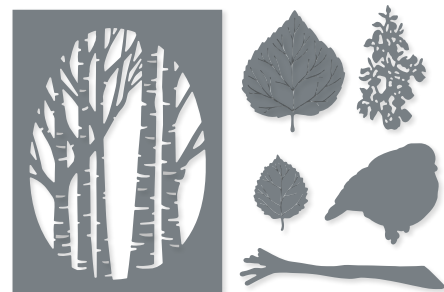

ESPEN • 159798 | 44,00 € | £34.00
6 Stanzformen. Größte Form: 5" x 3-3/4" (12,7 x 9,5 cm).
Passend zum Stempelset Im Geist (S. 43)