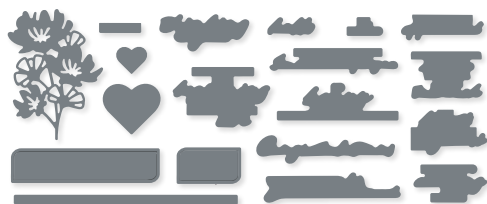

N BERÜHRENDE BOTSCHAFTEN • 161493 | 42,00 € | £32.00
19 Stanzformen • **EN** **FR** **DE** • Größte Form: 1-13/16" x 2-5/8" (4,6 x 6,7 cm).

10 %
SPAREN IM PAKET

N PRODUKTPAKET BERÜHRENDE BOTSCHAFTEN
161496 | ~~73,00 €~~ + ~~£56.00~~ 65,50 € | £50.25
Klarsicht • **EN** **FR** **DE**
Stempelset Berührende Botschaften (S. 41)
+ Stanzformen Berührende Botschaften