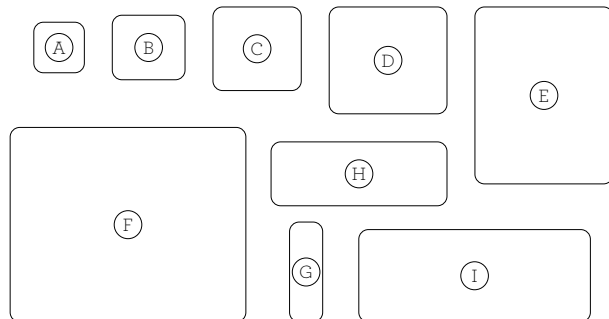

Je 1 transparenter Block in jeder Größe im praktischen Komplettpaket.

BLOCK A • 118487 | 6,25 € | £4.75
1-3/16" x 1-1/4" (3 x 3,2 cm)

BLOCK B • 117147 | 8,50 € | £6.75
1-5/8" x 1-15/16" (4,1 x 4,9 cm)

BLOCK C • 118486 | 9,75 € | £7.50
2" x 2-1/4" (5,1 x 5,7 cm)