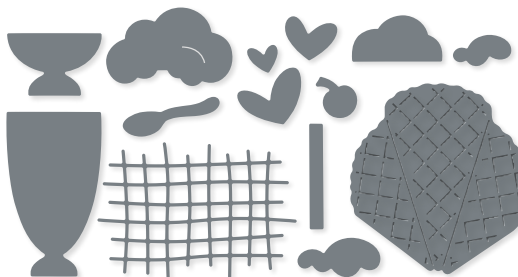

MILCHSHAKE • 160395 | 37,00 € | £28,00
12 Stanzformen. Größte Form: 2-5/8" x 2-7/16" (6,7 x 6,2 cm).
Passend zum Stempelset Share a Milkshake (S. 54)