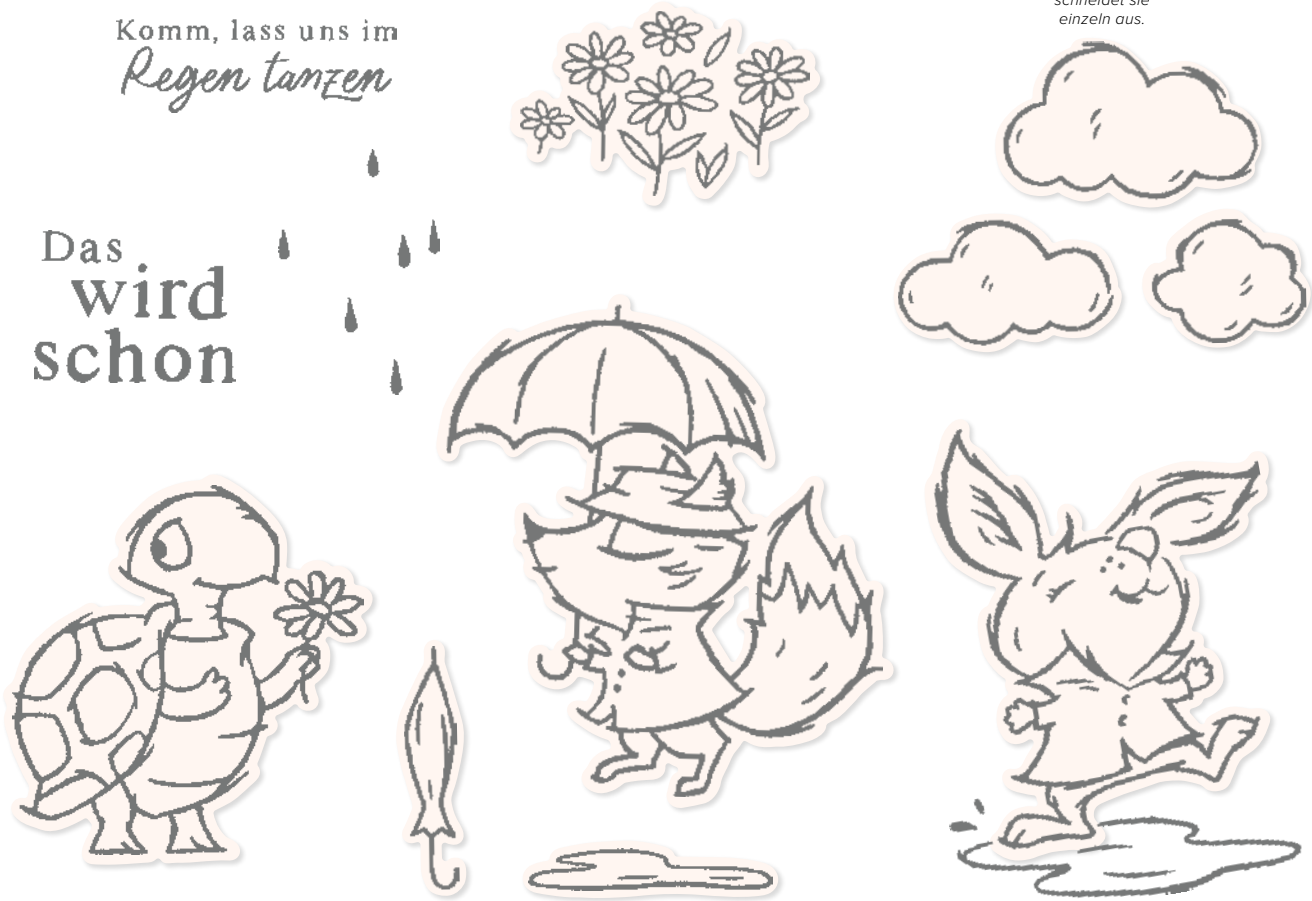

Komm, lass uns im
Regen tanzen

Das
wird
schon

Mehrere Motive
auf einem
Stempel; die
Stanzform
schneidet sie
einzeln aus.

WETTERFEST • 160548 | 32,00 € | £25.00

10 ablösbare Stempel (Empfohlene transparente Blöcke: b, c, d, e) •

○ Passend zu den Stanzformen Wetterfest (S. 167)