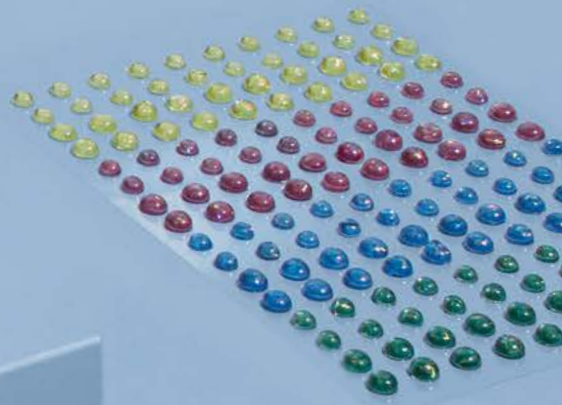

JAHRESKATALOG

MAI 2023–APRIL 2024

KREATIVITÄT IN VOLLER BLÜTE

Wie ein blühender Garten erstrahlen auch die Produkte bei Stampin' Up! in fantasievoller Schönheit. Unsere Kunst- und Designschaffenden finden überall Inspiration - damit auch Sie sich hier kreativ inspirieren lassen können.

TWO-STEP-STEMPEL

Hier ist der Name Programm! Mit Two-Step-Stempeln gestalten Sie in zwei einfachen Schritten individuelle Motive. Ein Stempel bietet das scharfe Umrissmotiv, der andere das Füllmotiv mit weiteren Details wie Schattierungen.