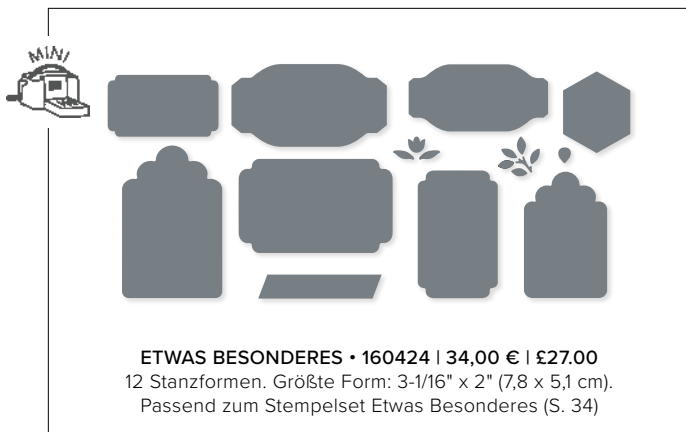

DER RICHTIGE DREH • 154336 | 48,00 € | £37.00
 21 Stanzformen. Größte Form: 3-7/8" x 5-1/4" (9,8 x 13,3 cm).

ESPEN • 159798 | 44,00 € | £34.00
 6 Stanzformen. Größte Form: 5" x 3-3/4" (12,7 x 9,5 cm).
 Passend zum Stempelset Im Geist (S. 43)