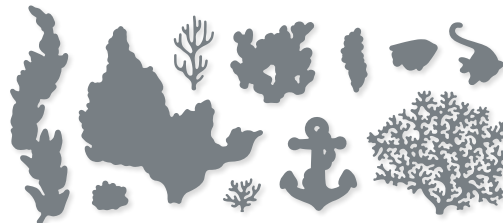

N AM HAKEN • 161541 | 42,00 € | £32.00
17 Stanzformen. Größte Form: 4-1/4" x 5-9/16" (10,8 x 14,1 cm).

10 %
SPAREN IM PAKET

N PRODUKTPAKET AM HAKEN
161544 | ~~68,00 €~~ + ~~£52.00~~ 61,00 € | £46.75
Klarsicht • **EN** **FR** **DE**
Stempelset Am Haken (S. 79)
+ Stanzformen Am Haken